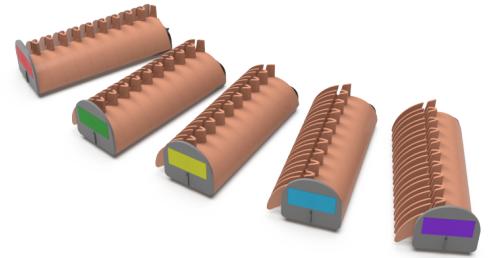

## Juniperus - Mandrel kit

### Juniperus - Mandrel kit

---

#### SPECIFICATION

Cabinet type	ODF300 - cable management
Cable management type	For patch cords

#### Part Numbers

30000042	Juniperus - Mandrel kit (5 pcs.)
----------	----------------------------------