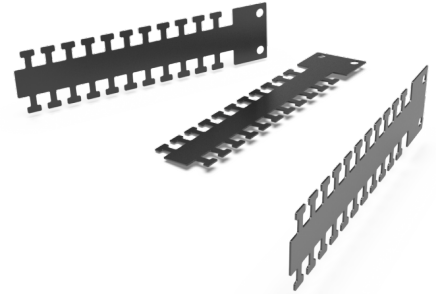

## Juniperus - Conduit tie plate

### Juniperus - Conduit tie plate

#### Part Numbers

|          |                               |
|----------|-------------------------------|
| 30000044 | Juniperus - Conduit tie plate |
|----------|-------------------------------|