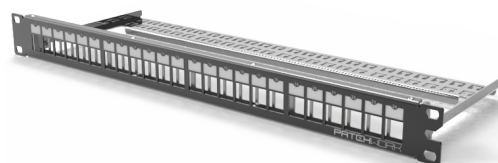

## Универсальная наборная патч-панель 1U

### Прямая наборная панель 24-1U, черная

#### СПЕЦИФИКАЦИЯ

Тип интерфейса	Гнезда RJ45 (IEC 60603-7-5)
Наличие экрана	с экраном
Количество портов	24 порта
Способ установки	19"
Конфигурация наполнения	Незагруженная
Материал	Металл
Цвет	Черный
Стиль	Невыдвижная прямая
Товарная группа	Витопарная панель
Высота	1 U
Регулировка глубины установки	нет

#### Артикулы

77026001	Прямая наборная панель 24-1U, черная
----------	--------------------------------------