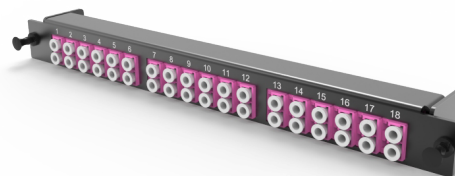

A2 - Адаптерная плата OM4

A2 - Адаптерная плата 18 x LC-Duplex адаптеров (цвет: пурпурный), MM

СПЕЦИФИКАЦИЯ

Тип волокна	MM 50/125 OM4
Количество портов	18 портов
Тип интерфейса, с лицевой части	LC Duplex адаптер
Материал	Металл
Цвет	Черный
Товарная группа	A2 - Адаптерная плата
Полярность кассет	Тип AS
Вариант исполнения	Многомодовое исполнение
Цвет адаптера	Пурпурный

Артикулы

18214001	A2 - Адаптерная плата 18 x LC-Duplex адаптеров (цвет: пурпурный), MM
----------	--