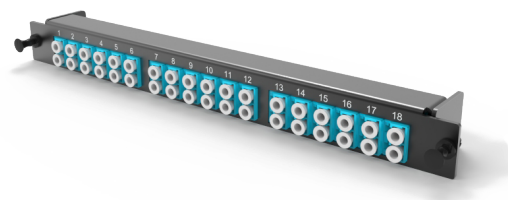

A2 - Адаптерная плата OM3

A2 - Адаптерная плата 18 x LC-Duplex адаптеров (цвет: морская волна), MM

СПЕЦИФИКАЦИЯ

Тип волокна	MM 50/125 OM3
Количество портов	18 портов
Тип интерфейса, с лицевой части	LC Duplex адаптер
Материал	Металл
Товарная группа	A2 - Адаптерная плата
Полярность кассет	Тип AS
Вариант исполнения	Многомодовое исполнение
Цвет адаптера	Цвет морской волны

Артикулы

18213001	A2 - Адаптерная плата 18 x LC-Duplex адаптеров (цвет: морская волна), MM
----------	--------------------------------------------------------------------------