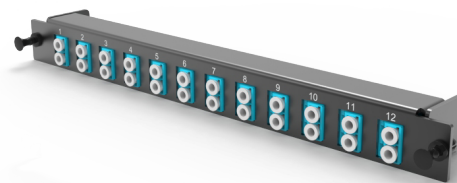

A2 - Адаптерная плата OM3

A2 - Адаптерная плата 12 x LC-Duplex адаптеров (цвет: морская волна), MM

СПЕЦИФИКАЦИЯ

Тип волокна	MM 50/125 OM3
Количество портов	12 портов
Тип интерфейса, с лицевой части	LC Duplex адаптер
Материал	Металл
Цвет	Черный
Товарная группа	A2 - Адаптерная плата
Полярность кассет	Тип AS
Вариант исполнения	Многомодовое исполнение
Цвет адаптера	Цвет морской волны

Артикулы

18213002	A2 - Адаптерная плата 12 x LC-Duplex адаптеров (цвет: морская волна), MM
----------	--