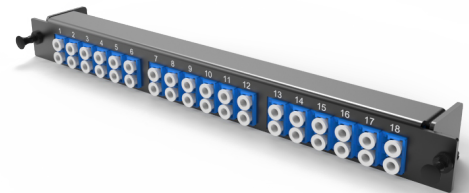

A2 - Адаптерная плата SM

A2 - Адаптерная плата 18 x LC-UPC Duplex адаптеров (цвет: синий), SM

СПЕЦИФИКАЦИЯ

Тип волокна	SM 9/125 OS2
Количество портов	18 портов
Тип интерфейса, с лицевой части	LC-UPC Duplex адаптер
Материал	Металл
Цвет	Черный
Товарная группа	A2 - Адаптерная плата
Полярность кассет	Тип AS
Вариант исполнения	Одномодовое исполнение
Цвет адаптера	Синий

Артикулы

18219001	A2 - Адаптерная плата 18 x LC-UPC Duplex адаптеров (цвет: синий), SM
----------	--