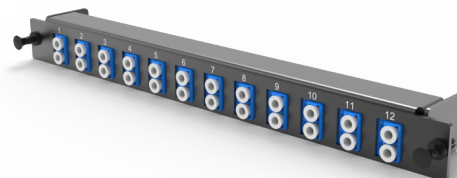

A2 - Адаптерная плата SM

A2 - Адаптерная плата 12 x LC-UPC Duplex адаптеров (цвет: синий), SM

СПЕЦИФИКАЦИЯ

Тип волокна	SM 9/125 OS2
Количество портов	12 портов
Тип интерфейса, с лицевой части	LC-UPC Duplex адаптер
Материал	Металл
Товарная группа	A2 - Адаптерная плата
Полярность кассет	Тип AS
Вариант исполнения	Одномодовое исполнение
Цвет адаптера	Синий

Артикулы

18219002	A2 - Адаптерная плата 12 x LC-UPC Duplex адаптеров (цвет: синий), SM
----------	--