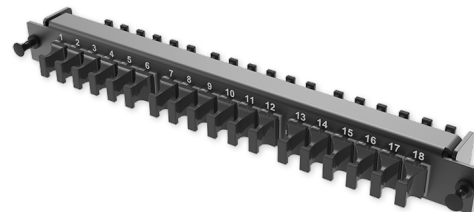

## A2 - Адаптерная плата MM

A2 - Адаптерная плата 18 x MTP адаптеров (цвет: черный), MM, тип AS (Up&Down)

### СПЕЦИФИКАЦИЯ

Тип волокна	MM 50/125 OM4
Количество портов	18 портов
Тип интерфейса, с лицевой части	MTP адаптер (Opposed key)
Материал	Металл
Товарная группа	A2 - Адаптерная плата
Полярность кассет	Тип AS (Up&Down)
Вариант исполнения	Многомодовое исполнение
Цвет адаптера	Черный

### Артикулы

18214005	A2 - Адаптерная плата 18 x MTP адаптеров (цвет: черный), MM, тип AS (Up&Down)
----------	-------------------------------------------------------------------------------