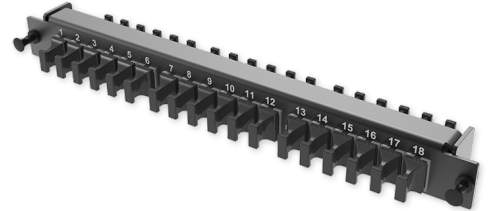

## A2 - Адаптерная плата ММ

A2 - Адаптерная плата 18 x МТР адаптеров (цвет: серый), ММ, тип ВХ (Up&Up)

### СПЕЦИФИКАЦИЯ

Тип волокна	ММ 50/125 OM4
Количество портов	18 портов
Тип интерфейса, с лицевой части	МТР адаптер (Aligned key)
Материал	Металл
Товарная группа	A2 - Адаптерная плата
Полярность кассет	Тип ВХ (Up&Up)
Вариант исполнения	Многомодовое исполнение
Цвет адаптера	Серый

### Артикулы

18214006	A2 - Адаптерная плата 18 x МТР адаптеров (цвет: серый), ММ, тип ВХ (Up&Up)
----------	--