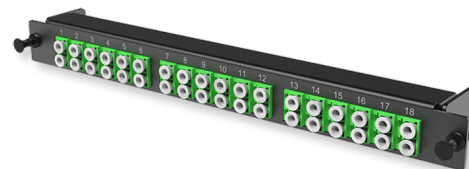

A2 - Адаптерная плата SM

A2 - Адаптерная плата 18 x LC-APC Duplex адаптеров (цвет: зеленый), SM

СПЕЦИФИКАЦИЯ

Тип волокна	SM 9/125 OS2
Количество портов	18 портов
Тип интерфейса, с лицевой части	LC-APC Duplex адаптер
Материал	Металл
Цвет	Черный
Товарная группа	A2 - Адаптерная плата
Полярность кассет	Тип AS
Вариант исполнения	Одномодовое исполнение
Цвет адаптера	Зеленый

Артикулы

18219005	A2 - Адаптерная плата 18 x LC-APC Duplex адаптеров (цвет: зеленый), SM
----------	--