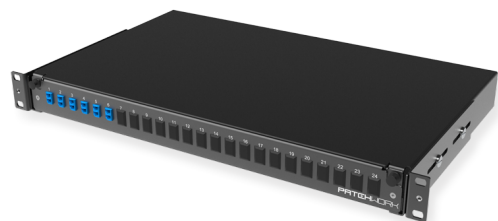

Оптическая патч-панель под сварку LC Duplex (укомплектованная) 1U

Оптическая патч-панель выдвижная 6 x LC-UPC Duplex портов, 09/125 OS2, укомплектованная, 1U

СПЕЦИФИКАЦИЯ

Тип волокна	SM 9/125 OS2
Количество портов	6 портов
Тип интерфейса, с лицевой части	LC-UPC Duplex адаптер
Материал	Алюминиевый сплав
Стиль	Выдвижная прямая
Высота	1 U
Цвет адаптера	Синий
Комплектация	Адаптеры, пигтейлы, сплайс-кассета, КДЗС

Артикулы

10319001	Оптическая патч-панель выдвижная 6 x LC-UPC Duplex портов, 09/125 OS2, укомплектованная, 1U, черная
----------	---