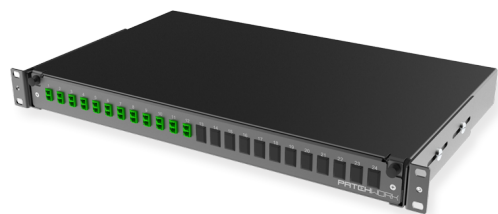

Оптическая патч-панель под сварку LC Duplex (укомплектованная) 1U

Оптическая патч-панель выдвижная 12 x LC-APC Duplex портов, 09/125 OS2, укомплектованная, 1U

СПЕЦИФИКАЦИЯ

Тип волокна	SM 9/125 OS2
Количество портов	12 портов
Тип интерфейса, с лицевой части	LC-APC Duplex адаптер
Материал	Алюминиевый сплав
Стиль	Выдвижная прямая
Высота	1 U
Цвет адаптера	Зеленый
Комплектация	Адаптеры, пигтейлы, сплайс-кассета, КДЗС

Артикулы

10319005	Оптическая патч-панель выдвижная 12 x LC-APC Duplex портов, 09/125 OS2, укомплектованная, 1U, черная
----------	--