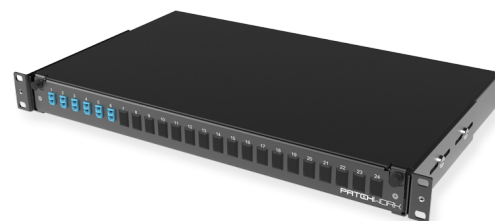

## Оптическая патч-панель под сварку LC Duplex (укомплектованная) 1U

Оптическая патч-панель выдвижная 6 x LC Duplex портов, 50/125 OM3, укомплектованная, 1U

### СПЕЦИФИКАЦИЯ

Тип волокна	ММ 50/125 OM3
Количество портов	6 портов
Тип интерфейса, с лицевой части	LC Duplex адаптер
Материал	Алюминиевый сплав
Стиль	Выдвижная прямая
Высота	1 U
Цвет адаптера	Цвет морской волны
Комплектация	Адаптеры, пигтейлы, сплайс-кассета, КДЗС

### Артикулы

10313001	Оптическая патч-панель выдвижная 6 x LC Duplex портов, 50/125 OM3, укомплектованная, 1U, черная
----------	---