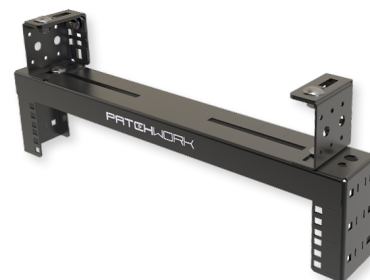

Flex point - рама монтажная 19" для крепления к кабельным лоткам

FP - Рама монтажная 19", 2U, черная

СПЕЦИФИКАЦИЯ

| | |
|----------|-------------------|
| Материал | Нержавеющая сталь |
| Цвет | Черный |
| Высота | 2 U |

Артикулы

| | |
|----------|-------------------------------------|
| 17000003 | FP - Рама монтажная 19", 2U, черная |
|----------|-------------------------------------|