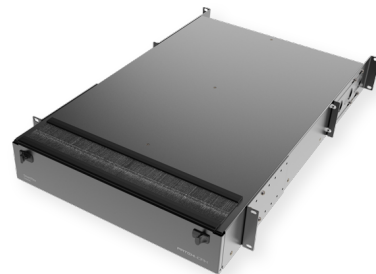

SmartFlex - шасси 2U для подключения blade-коммутаторов

SF - Коммутационное шасси 2U, с адаптерными платами MTP(12) тип AS (Up&Down), черное

СПЕЦИФИКАЦИЯ

Материал	Нержавеющая сталь
Цвет	Черный
Высота	2 U

Артикулы

12100102	SF - Коммутационное шасси 2U, с адаптерными платами MTP(12) тип AS (Up&Down), черное
----------	--------------------------------------------------------------------------------------