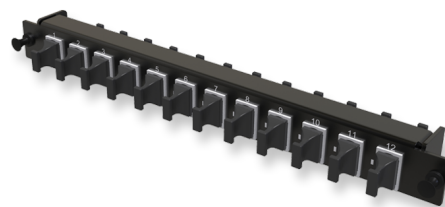

## A2 - Адаптерная плата MM

A2 - Адаптерная плата 12 x MTP(16) адаптеров (цвет: белый), MM, TIA type A (opposed key)

### СПЕЦИФИКАЦИЯ

Тип волокна	MM 50/125 OM4
Количество портов	12 портов
Тип интерфейса, с лицевой части	MTP(16) адаптер (Opposed key)
Материал	Металл
Товарная группа	A2 - Адаптерная плата
Полярность кассет	TIA тип A
Вариант исполнения	Многомодовое исполнение
Цвет адаптера	Белый

### Артикулы

18214007	A2 - Адаптерная плата 12 x MTP(16) адаптеров (цвет: белый), MM, TIA type A (opposed key)
----------	--