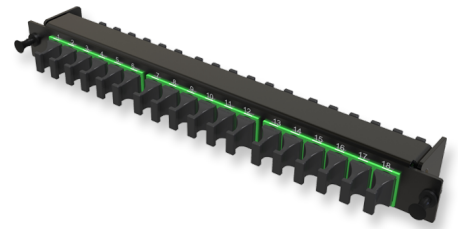

## A2 - Адаптерная плата SM

A2 - Адаптерная плата 18 x MTP(16) адаптеров (цвет: зеленый), SM, TIA type A (opposed key)

### СПЕЦИФИКАЦИЯ

Тип волокна	SM 9/125 OS2
Количество портов	18 портов
Тип интерфейса, с лицевой части	MTP(16) адаптер (Opposed key)
Материал	Металл
Товарная группа	A2 - Адаптерная плата
Полярность кассет	TIA тип A
Вариант исполнения	Одномодовое исполнение
Цвет адаптера	Зеленый

### Артикулы

18219008	A2 - Адаптерная плата 18 x MTP(16) адаптеров (цвет: зеленый), SM, TIA type A (opposed key)
----------	--