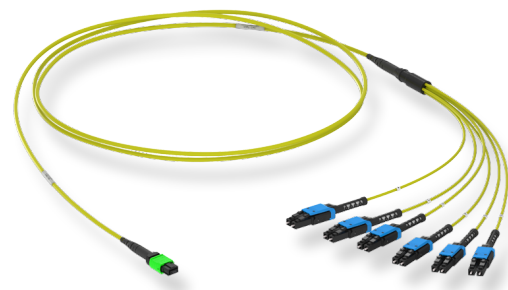

Оптическая соединительная сборка MTP(12)/LC-UPC Duplex Uniboot, 12OB SM9/125 OS2

Оптическая соединительная сборка 12 x 09/125 OS2, MTP(12)f/LC-UPC Duplex Uniboot, Push-Pull-Boot, тип A, FRNC, ULL

СПЕЦИФИКАЦИЯ

Количество волокон	12 волокон
Тип кабеля	Кабель круглый диэлектрической конструкции
Наружный диаметр кабеля, мм	3,0 мм
Материал оболочки	Огнестойкий не содержит галогенов (FRNC)
Тип волокна	SM 9/125 OS2
Тип разъема, сторона A	12F MTP FEMALE
Тип разъема, сторона B	LC-UPC Duplex, Push-Pull-Boot
Полярность	Тип A
Класс потерь	SM, Ultra Low Loss класс потерь

Артикулы

84229910	Оптическая соединительная сборка 12 x 09/125 OS2, MTP(12)f/LC-UPC Duplex Uniboot, Push-Pull-Boot, тип A, FRNC, ULL, 1 м
84229911	Оптическая соединительная сборка 12 x 09/125 OS2, MTP(12)f/LC-UPC Duplex Uniboot, Push-Pull-Boot, тип A, FRNC, ULL, 2 м
84229912	Оптическая соединительная сборка 12 x 09/125 OS2, MTP(12)f/LC-UPC Duplex Uniboot, Push-Pull-Boot, тип A, FRNC, ULL, 3 м
84229913	Оптическая соединительная сборка 12 x 09/125 OS2, MTP(12)f/LC-UPC Duplex Uniboot, Push-Pull-Boot, тип A, FRNC, ULL, 5 м
84229914	Оптическая соединительная сборка 12 x 09/125 OS2, MTP(12)f/LC-UPC Duplex Uniboot, Push-Pull-Boot, тип A, FRNC, ULL, 7 м
84229915	Оптическая соединительная сборка 12 x 09/125 OS2, MTP(12)f/LC-UPC Duplex Uniboot, Push-Pull-Boot, тип A, FRNC, ULL, 10 м
84229916	Оптическая соединительная сборка 12 x 09/125 OS2, MTP(12)f/LC-UPC Duplex Uniboot, Push-Pull-Boot, тип A, FRNC, ULL, 15 м
84229917	Оптическая соединительная сборка 12 x 09/125 OS2, MTP(12)f/LC-UPC Duplex Uniboot, Push-Pull-Boot, тип A, FRNC, ULL, 20 м