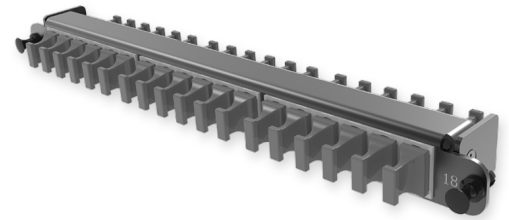

## A2 - Адаптерная плата MM

A2 - Адаптерная плата 18 x MTP(16) адаптеров (цвет: белый), MM, TIA type A (opposed key), (совместима с выдвижной панелью Flex Tray)

### СПЕЦИФИКАЦИЯ

Тип волокна	MM 50/125 OM4
Количество портов	18 портов
Тип интерфейса, с лицевой части	MTP(16) адаптер (Opposed key)
Материал	Металл
Товарная группа	A2 - Адаптерная плата
Полярность кассет	TIA тип A
Вариант исполнения	Многомодовое исполнение
Цвет адаптера	Белый

### Артикулы

18214108	A2 - Адаптерная плата 18 x MTP(16) адаптеров (цвет: белый), MM, TIA type A (opposed key), (совместима с выдвижной панелью Flex Tray)
----------	--