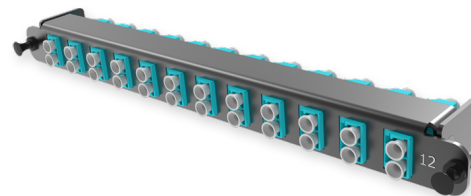

A2 - Адаптерная плата OM3

A2 - Адаптерная плата 12 x LC-Duplex адаптеров (цвет: морская волна), MM, (совместима с выдвижной панелью Flex Tray)

СПЕЦИФИКАЦИЯ

Тип волокна	MM 50/125 OM3
Количество портов	12 портов
Тип интерфейса, с лицевой части	LC Duplex адаптер
Материал	Металл
Товарная группа	A2 - Адаптерная плата
Полярность кассет	Тип AS
Вариант исполнения	Многомодовое исполнение
Цвет адаптера	Цвет морской волны

Артикулы

18213102	A2 - Адаптерная плата 12 x LC-Duplex адаптеров (цвет: морская волна), MM, (совместима с выдвижной панелью Flex Tray)
----------	----------------------------------------------------------------------------------------------------------------------