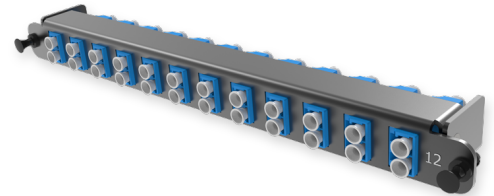

## A2 - Адаптерная плата SM

A2 - Адаптерная плата 12 x LC-UPC Duplex адаптеров (цвет: синий), SM, (совместима с выдвижной панелью Flex Tray)

### СПЕЦИФИКАЦИЯ

Тип волокна	SM 9/125 OS2
Количество портов	12 портов
Тип интерфейса, с лицевой части	LC-UPC Duplex адаптер
Материал	Металл
Товарная группа	A2 - Адаптерная плата
Полярность кассет	Тип AS
Вариант исполнения	Одномодовое исполнение
Цвет адаптера	Синий

### Артикулы

18219102	A2 - Адаптерная плата 12 x LC-UPC Duplex адаптеров (цвет: синий), SM, (совместима с выдвижной панелью Flex Tray)
----------	--