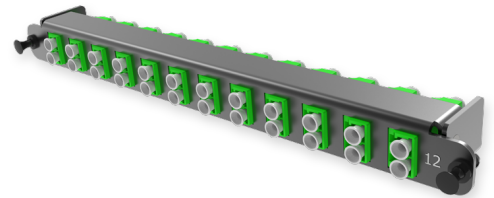

## A2 - Адаптерная плата SM

A2 - Адаптерная плата 12 x LC-APC Duplex адаптеров (цвет: зеленый), SM, (совместима с выдвижной панелью Flex Tray)

### СПЕЦИФИКАЦИЯ

Тип волокна	SM 9/125 OS2
Количество портов	12 портов
Тип интерфейса, с лицевой части	LC-APC Duplex адаптер
Материал	Металл
Товарная группа	A2 - Адаптерная плата
Полярность кассет	Тип AS
Вариант исполнения	Одномодовое исполнение
Цвет адаптера	Зеленый

### Артикулы

18219106	A2 - Адаптерная плата 12 x LC-APC Duplex адаптеров (цвет: зеленый), SM, (совместима с выдвижной панелью Flex Tray)
----------	--------------------------------------------------------------------------------------------------------------------