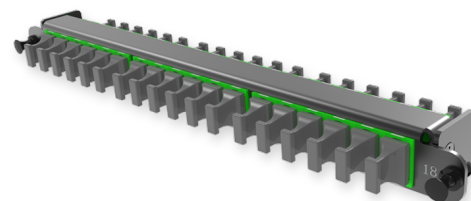

A2 - Адаптерная плата SM

A2 - Адаптерная плата 18 x MTP(16) адаптеров (цвет: зеленый), SM, TIA type A (opposed key), (совместима с выдвижной панелью Flex Tray)

СПЕЦИФИКАЦИЯ

Тип волокна	SM 9/125 OS2
Количество портов	18 портов
Тип интерфейса, с лицевой части	MTP(16) адаптер (Opposed key)
Материал	Металл
Товарная группа	A2 - Адаптерная плата
Полярность кассет	TIA тип A
Вариант исполнения	Одномодовое исполнение
Цвет адаптера	Зеленый

Артикулы

18219108	A2 - Адаптерная плата 18 x MTP(16) адаптеров (цвет: зеленый), SM, TIA type A (opposed key), (совместима с выдвижной панелью Flex Tray)
----------	--