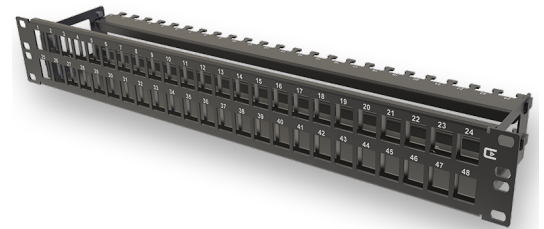

## Универсальная наборная патч-панель 1.5U

Прямая наборная панель 48-1.5U, черная

### СПЕЦИФИКАЦИЯ

|                               |                    |
|-------------------------------|--------------------|
| Количество портов             | 48 портов          |
| Способ установки              | 19"                |
| Конфигурация наполнения       | Незагруженная      |
| Материал                      | Металл             |
| Цвет                          | Черный             |
| Стиль                         | Невыдвижная прямая |
| Высота                        | 1,5 U              |
| Регулировка глубины установки | нет                |

### Артикулы

|          |                                        |
|----------|----------------------------------------|
| 77026991 | Прямая наборная панель 48-1.5U, черная |
|----------|----------------------------------------|