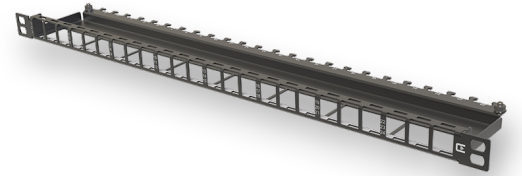

## Универсальная наборная патч-панель 0.5U

### Прямая наборная панель 24-0.5U, черная

#### СПЕЦИФИКАЦИЯ

Количество портов	24 порта
Способ установки	19"
Конфигурация наполнения	Незагруженная
Материал	Металл
Цвет	Черный
Стиль	Невыдвижная прямая
Высота	0,5 U
Регулировка глубины установки	нет

#### Артикулы

77016006	Прямая наборная панель 24-0.5U, черная
----------	--