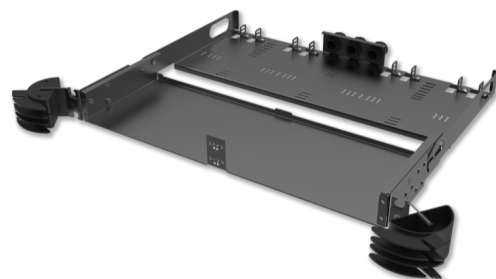

## Flex Tray - Универсальная патч-панель 1U

FT - Универсальная патч-панель 1U с боковым органайзером, черная, улучшенная конструкция

### СПЕЦИФИКАЦИЯ

Способ установки	19"
Материал	Нержавеющая сталь
Цвет	Черный
Задний органайзер	С задним органайзером
Боковой органайзер	С боковым органайзером
Стиль	Невыдвижная прямая
Высота	1 U

### Артикулы

1110011	FT - Универсальная патч-панель 1U с боковым органайзером, черная, улучшенная конструкция
---------	--