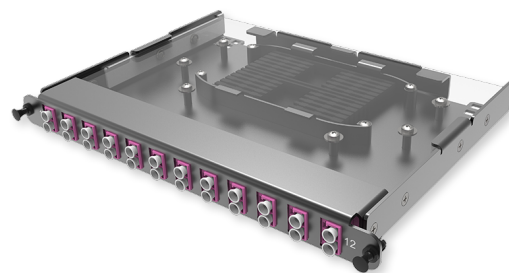

C2 - Оптическая кассета под сварку OM4 LC

C2 - Кассета под сварку, 24 x 50/125 OM4, LC Duplex; в комплекте: КДЗС, сплайс-кассета; пигтейлы заказываются отдельно (совместима с выдвижной панелью Flex Tray)

СПЕЦИФИКАЦИЯ

Тип волокна	MM 50/125 OM4
Количество портов	12 портов
Тип интерфейса, с лицевой части	LC Duplex адаптер
Материал	Металл
Товарная группа	C2 - Претерминированная кассета
Высота	0,5 U
Цвет адаптера	Пурпурный
Комплектация	Адаптеры, сплайс-кассета, КДЗС, (без пигтейлов)

Артикулы

10304097	C2 - Кассета под сварку, 24 x 50/125 OM4, LC Duplex; в комплекте: КДЗС, сплайс-кассета; пигтейлы заказываются отдельно (совместима с выдвижной панелью Flex Tray)
----------	-------------------------------------------------------------------------------------------------------------------------------------------------------------------