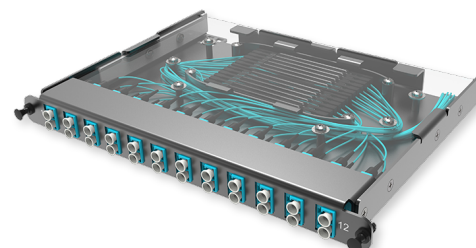

C2 - Оптическая кассета под сварку OM3 LC

C2 - Кассета под сварку, 24 x 50/125 OM3, LC Duplex; в комплекте: КДЗС, сплайс-кассета, 24 пигтейла (совместима с выдвижной панелью Flex Tray)

СПЕЦИФИКАЦИЯ

Тип волокна	ММ 50/125 OM3
Количество портов	12 портов
Тип интерфейса, с лицевой части	LC Duplex адаптер
Материал	Металл
Товарная группа	C2 - Претерминированная кассета
Высота	0,5 U
Цвет адаптера	Цвет морской волны
Комплектация	Адаптеры, пигтейлы, сплайс-кассета, КДЗС

Артикулы

10313097	C2 - Кассета под сварку, 24 x 50/125 OM3, LC Duplex; в комплекте: КДЗС, сплайс-кассета, 24 пигтейла (совместима с выдвижной панелью Flex Tray)
----------	--