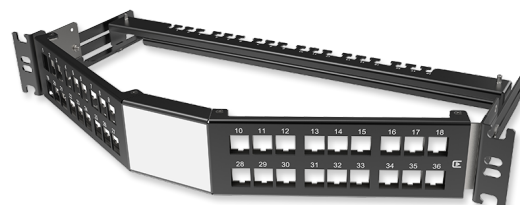

Универсальная наборная патч-панель 1.5U, угловая

Угловая наборная панель 36-1,5U, черная

СПЕЦИФИКАЦИЯ

Количество портов	36 портов
Способ установки	19"
Конфигурация наполнения	Незагруженная
Материал	Металл
Цвет	Черный
Стиль	Невыдвижная угловая
Высота	1,5 U
Регулировка глубины установки	да

Артикулы

77026052	Угловая наборная панель 36-1,5U, черная
----------	---