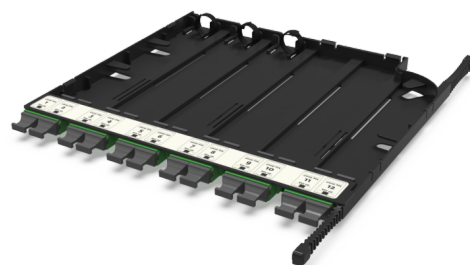

CA2 - Адаптерная кассета SM

CA2 - Адаптерная кассета 12 x MTP(16) адаптеров (цвет: зеленый), SM, TIA type A (opposed key)

СПЕЦИФИКАЦИЯ

Тип волокна	SM 9/125 OS2
Количество портов	12 портов
Тип интерфейса, с лицевой части	MTP(16) адаптер (Opposed key)
Материал	Инженерный пластик
Товарная группа	CA2 - Адаптерная кассета Currant
Полярность кассет	TIA тип A
Вариант исполнения	Одномодовое исполнение
Цвет адаптера	Зеленый

Артикулы

30222007	CA2 - Адаптерная кассета 12 x MTP(16) адаптеров (цвет: зеленый), SM, TIA type A (opposed key)
----------	---