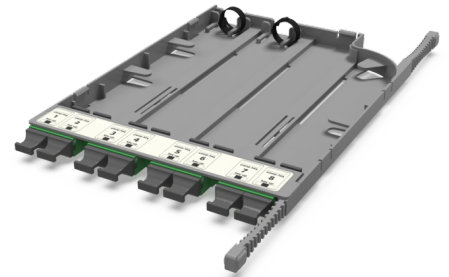

## CA3 - Адаптерная кассета SM

CA3 - Адаптерная кассета 8 x MTP(16) адаптеров (цвет: зеленый), SM, TIA type A (opposed key)

### СПЕЦИФИКАЦИЯ

Тип волокна	SM 9/125 OS2
Количество портов	8 портов
Тип интерфейса, с лицевой части	MTP(16) адаптер (Opposed key)
Материал	Инженерный пластик
Товарная группа	CA3 - Адаптерная кассета Currant
Полярность кассет	TIA тип A
Вариант исполнения	Одномодовое исполнение
Цвет адаптера	Зеленый

### Артикулы

30223007	CA3 - Адаптерная кассета 8 x MTP(16) адаптеров (цвет: зеленый), SM, TIA type A (opposed key)
----------	----------------------------------------------------------------------------------------------