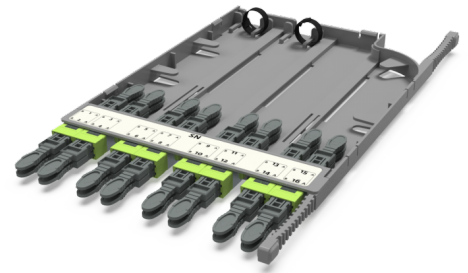

CA3 - Адаптерная кассета MM

CA3 - Адаптерная кассета 16 x SN адаптеров (цвет: желто-зеленый), MM

СПЕЦИФИКАЦИЯ

Тип волокна	MM 50/125 OM5
Количество портов	16 портов
Тип интерфейса, с лицевой части	SN адаптер
Материал	Инженерный пластик
Товарная группа	CA3 - Адаптерная кассета Currant
Полярность кассет	Тип AS
Вариант исполнения	Многомодовое исполнение
Цвет адаптера	Желто-зеленый

Артикулы

30223013	CA3 - Адаптерная кассета 16 x SN адаптеров (цвет: желто-зеленый), MM
----------	--