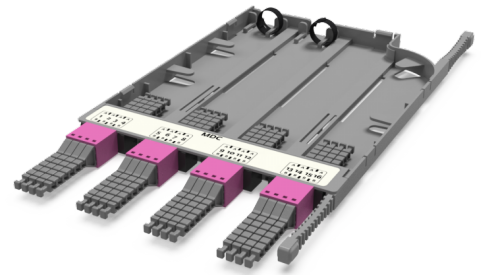

CA3 - Адаптерная кассета MM

CA3 - Адаптерная кассета 16 x MDC адаптеров (цвет: пурпурный), MM

СПЕЦИФИКАЦИЯ

Тип волокна	MM 50/125 OM4
Количество портов	16 портов
Тип интерфейса, с лицевой части	MDC адаптер
Материал	Инженерный пластик
Товарная группа	CA3 - Адаптерная кассета Currant
Полярность кассет	Тип AS
Вариант исполнения	Многомодовое исполнение
Цвет адаптера	Пурпурный

Артикулы

30223015 CA3 - Адаптерная кассета 16 x MDC адаптеров (цвет: пурпурный), MM