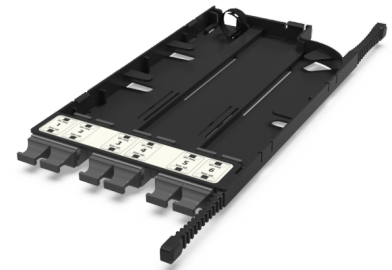

CA4 - Адаптерная кассета MM

CA4 - Адаптерная кассета 6 x MTP адаптеров (цвет: серый), MM, TIA type B (aligned key)

СПЕЦИФИКАЦИЯ

Тип волокна	MM 50/125 OM4
Количество портов	6 портов
Тип интерфейса, с лицевой части	MTP адаптер (Aligned key)
Материал	Инженерный пластик
Товарная группа	CA4 - Адаптерная кассета Currant
Полярность кассет	TIA тип B
Вариант исполнения	Многомодовое исполнение
Цвет адаптера	Серый

Артикулы

30224004	CA4 - Адаптерная кассета 6 x MTP адаптеров (цвет: серый), MM, TIA type B (aligned key)
----------	--