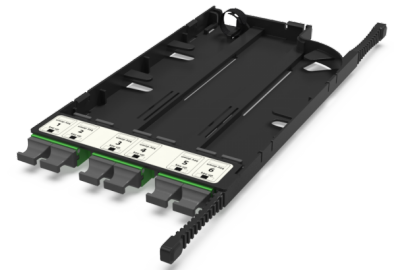

CA4 - Адаптерная кассета SM

CA4 - Адаптерная кассета 6 x MTP адаптеров (цвет: зеленый), SM, TIA type A (opposed key)

СПЕЦИФИКАЦИЯ

Тип волокна	SM 9/125 OS2
Количество портов	6 портов
Тип интерфейса, с лицевой части	MTP адаптер (Opposed key)
Материал	Инженерный пластик
Товарная группа	CA4 - Адаптерная кассета Currant
Полярность кассет	TIA тип A
Вариант исполнения	Одномодовое исполнение
Цвет адаптера	Зеленый

Артикулы

30224005	CA4 - Адаптерная кассета 6 x MTP адаптеров (цвет: зеленый), SM, TIA type A (opposed key)
----------	--