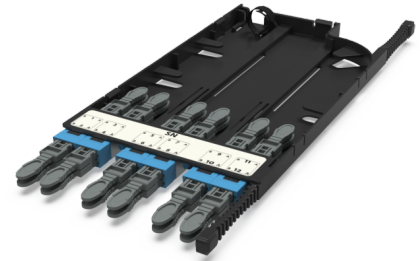

## CA4 - Адаптерная кассета SM

CA4 - Адаптерная кассета 12 x SN-UPC адаптеров (цвет: синий), SM

### СПЕЦИФИКАЦИЯ

Тип волокна	SM 9/125 OS2
Количество портов	12 портов
Тип интерфейса, с лицевой части	SN-UPC адаптер
Материал	Инженерный пластик
Товарная группа	CA4 - Адаптерная кассета Currant
Полярность кассет	Тип AS
Вариант исполнения	Одномодовое исполнение
Цвет адаптера	Синий

### Артикулы

30224011	CA4 - Адаптерная кассета 12 x SN-UPC адаптеров (цвет: синий), SM
----------	--