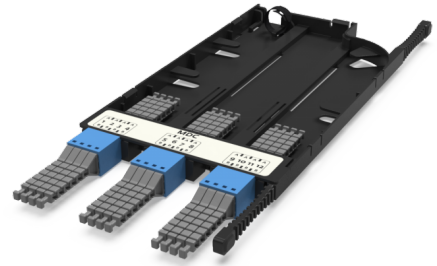

CA4 - Адаптерная кассета SM

CA4 - Адаптерная кассета 12 x MDC-UPC адаптеров (цвет: синий), SM

СПЕЦИФИКАЦИЯ

Тип волокна	SM 9/125 OS2
Количество портов	12 портов
Тип интерфейса, с лицевой части	MDC-UPC адаптер
Материал	Инженерный пластик
Товарная группа	CA4 - Адаптерная кассета Currant
Полярность кассет	Тип AS
Вариант исполнения	Одномодовое исполнение
Цвет адаптера	Синий

Артикулы

30224014	CA4 - Адаптерная кассета 12 x MDC-UPC адаптеров (цвет: синий), SM
----------	---