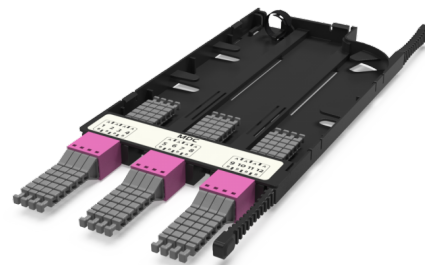

CA4 - Адаптерная кассета MM

CA4 - Адаптерная кассета 12 x MDC адаптеров (цвет: пурпурный), MM

СПЕЦИФИКАЦИЯ

Тип волокна	MM 50/125 OM4
Количество портов	12 портов
Тип интерфейса, с лицевой части	MDC адаптер
Материал	Инженерный пластик
Товарная группа	CA4 - Адаптерная кассета Currant
Полярность кассет	Тип AS
Вариант исполнения	Многомодовое исполнение
Цвет адаптера	Пурпурный

Артикулы

30224015	CA4 - Адаптерная кассета 12 x MDC адаптеров (цвет: пурпурный), MM
----------	---