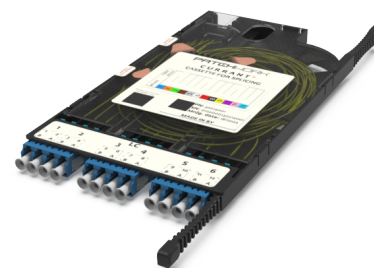

CS4 - Оптическая кассета под сварку OS2 LC

CS4 - Кассета под сварку 12 x 09/125 OS2, LC-UPC Duplex; в комплекте: КДЗС, сплайс-кассета, 12 пигтейлов

СПЕЦИФИКАЦИЯ

Тип волокна	SM 9/125 OS2
Количество портов	6 портов
Тип интерфейса, с лицевой части	LC-UPC Duplex адаптер
Материал	Инженерный пластик
Товарная группа	CS4 - Кассета под сварку Currant
Вариант исполнения	Одномодовое исполнение
Цвет адаптера	Синий
Комплектация	Адаптеры, пигтейлы, сплайс-кассета, КДЗС

Артикулы

30234002	CS4 - Кассета под сварку 12 x 09/125 OS2, LC-UPC Duplex; в комплекте: КДЗС, сплайс-кассета, 12 пигтейлов
----------	--