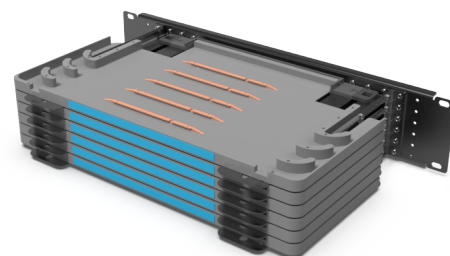

Juniperus - Оптическая полка для шкафа ODF600, 2U, левая

Juniperus - Оптическая полка для шкафа ODF600, 2U, левая

СПЕЦИФИКАЦИЯ

| | |
|------------------|---------------------------|
| Исполнение шкафа | ODF600 - размещение полок |
| Высота полки | 2U |
| Ориентация полки | Левая |

Артикулы

| | |
|----------|----------------------------------------------------------|
| 30000102 | Juniperus - Оптическая полка для шкафа ODF600, 2U, левая |
|----------|----------------------------------------------------------|