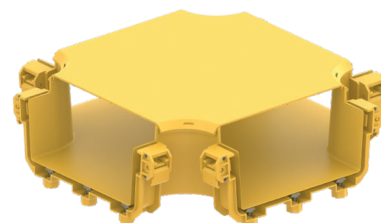

Горизонтальный X-соединитель TRUNCUS

Горизонтальный X-образный соединитель для прямых секций оптических лотков

Предназначен для быстрого и надежного горизонтального X-образного соединения секций оптических лотков друг с другом
Торцевые части лотков задвигаются в пазы муфты и жестко фиксируются прижимными рычагами
Корпус и крышка соединителя заказываются отдельно

321100811	Корпус горизонтального X-образного соединителя для прямых секций оптических лотков, шириной 100 мм, цвет: желтый
321100821	Крышка корпуса горизонтального X-образного соединителя для прямых секций оптических лотков, шириной 100 мм, цвет: желтый
321200811	Корпус горизонтального X-образного соединителя для прямых секций оптических лотков, шириной 200 мм, цвет: желтый
321200821	Крышка корпуса горизонтального X-образного соединителя для прямых секций оптических лотков, шириной 200 мм, цвет: желтый
321300811	Корпус горизонтального X-образного соединителя для прямых секций оптических лотков, шириной 300 мм, цвет: желтый
321300821	Крышка корпуса горизонтального X-образного соединителя для прямых секций оптических лотков, шириной 300 мм, цвет: желтый
321100812	Корпус горизонтального X-образного соединителя для прямых секций оптических лотков, шириной 100 мм, цвет: черный
321100822	Крышка корпуса горизонтального X-образного соединителя для прямых секций оптических лотков, шириной 100 мм, цвет: черный
321200812	Корпус горизонтального X-образного соединителя для прямых секций оптических лотков, шириной 200 мм, цвет: черный
321200822	Крышка корпуса горизонтального X-образного соединителя для прямых секций оптических лотков, шириной 200 мм, цвет: черный
321300812	Корпус горизонтального X-образного соединителя для прямых секций оптических лотков, шириной 300 мм, цвет: черный
321300822	Крышка корпуса горизонтального X-образного соединителя для прямых секций оптических лотков, шириной 300 мм, цвет: черный