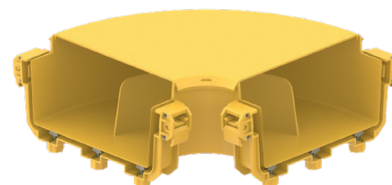

## Горизонтальный поворотный на 90° соединитель TRUNCUS

### Горизонтальный поворотный на 90 град. соединитель для прямых секций оптических лотков

Предназначен для быстрого и надежного горизонтального поворотного на 90 град. соединения секций оптических лотков друг с другом

Торцевые части лотков задвигаются в пазы муфты и жестко фиксируются прижимными рычагами

Корпус и крышка соединителя заказываются отдельно

#### Артикулы

321100711	Корпус горизонтальный поворотного соединителя на 90° для оптических лотков. шириной 100 мм, цвет: желтый
321100721	Крышка корпуса горизонтального поворотного соединителя на 90° для оптических лотков, шириной 100 мм, цвет: желтый
321200711	Корпус горизонтальный поворотного соединителя на 90° для оптических лотков. шириной 200 мм, цвет: желтый
321200721	Крышка корпуса горизонтального поворотного соединителя на 90° для оптических лотков, шириной 200 мм, цвет: желтый
321300711	Корпус горизонтальный поворотного соединителя на 90° для оптических лотков. шириной 300 мм, цвет: желтый
321300721	Крышка корпуса горизонтального поворотного соединителя на 90° для оптических лотков, шириной 300 мм, цвет: желтый
321100712	Корпус горизонтальный поворотного соединителя на 90° для оптических лотков. шириной 100 мм, цвет: черный
321100722	Крышка корпуса горизонтального поворотного соединителя на 90° для оптических лотков, шириной 100 мм, цвет: черный
321200712	Корпус горизонтальный поворотного соединителя на 90° для оптических лотков. шириной 200 мм, цвет: черный
321200722	Крышка корпуса горизонтального поворотного соединителя на 90° для оптических лотков, шириной 200 мм, цвет: черный
321300712	Корпус горизонтальный поворотного соединителя на 90° для оптических лотков. шириной 300 мм, цвет: черный
321300722	Крышка корпуса горизонтального поворотного соединителя на 90° для оптических лотков, шириной 300 мм, цвет: черный