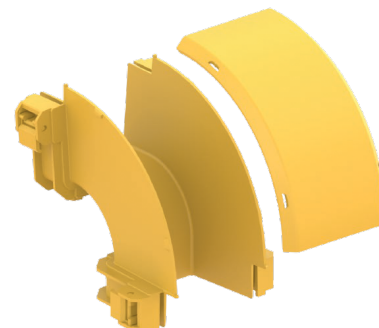

Внешний вертикальный поворотный соединитель на 90° TRUNCUS

Вертикальный поворотный на 90 град. (внешний угол) соединитель для прямых секций оптических лотков

Предназначен для быстрого и надежного поворотного на 90 град. (внешний угол) соединения секций оптических лотков друг с другом
 Торцевые части лотков задвигаются в пазы муфты и жестко фиксируются прижимными рычагами
 Корпус и крышка соединителя заказываются отдельно