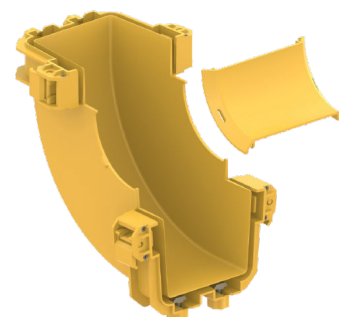

Внутренний вертикальный поворотный соединитель на 90° TRUNKUS

Вертикальный поворотный на 90 град. (внутренний угол) соединитель для прямых секций оптических лотков

Предназначен для быстрого и надежного поворотного на 90 град. (внутренний угол) соединения секций оптических лотков друг с другом
 Торцевые части лотков задвигаются в пазы муфты и жестко фиксируются прижимными рычагами
 Корпус и крышка соединителя заказываются отдельно

321101011	Корпус вертикального внутреннего на 90° поворотного соединителя оптических лотков, размером 100 мм, цвет: желтый
321101021	Крышка корпуса вертикального внутреннего на 90° поворотного соединителя оптических лотков, размером 100 мм, цвет: желтый
321201011	Корпус вертикального внутреннего на 90° поворотного соединителя оптических лотков, размером 200 мм, цвет: желтый
321201021	Крышка корпуса вертикального внутреннего на 90° поворотного соединителя оптических лотков, размером 200 мм, цвет: желтый
321301011	Корпус вертикального внутреннего на 90° поворотного соединителя оптических лотков, размером 300 мм, цвет: желтый
321301021	Крышка корпуса вертикального внутреннего на 90° поворотного соединителя оптических лотков, размером 300 мм., цвет: желтый
321101012	Корпус вертикального внутреннего на 90° поворотного соединителя оптических лотков, размером 100 мм, цвет: черный
321101022	Крышка корпуса вертикального внутреннего на 90° поворотного соединителя оптических лотков, размером 100 мм, цвет: черный
321201012	Корпус вертикального внутреннего на 90° поворотного соединителя оптических лотков, размером 200 мм, цвет: черный
321201022	Крышка корпуса вертикального внутреннего на 90° поворотного соединителя оптических лотков, размером 200 мм, цвет: черный
321301012	Корпус вертикального внутреннего на 90° поворотного соединителя оптических лотков, размером 300 мм, цвет: черный
321301022	Крышка корпуса вертикального внутреннего на 90° поворотного соединителя оптических лотков, размером 300 мм., цвет: черный