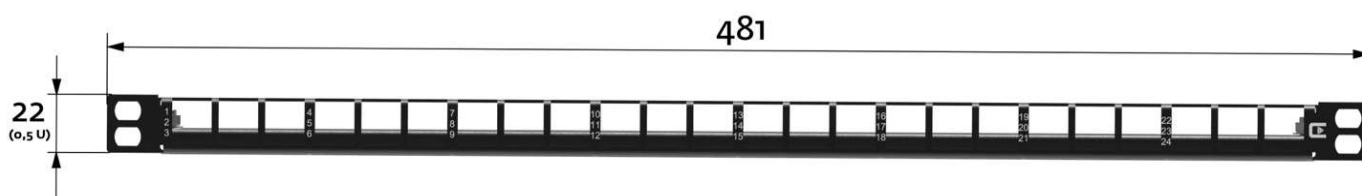

Устанавливается в 19" конструктивы (IEC 60297, EIA 310-D), монтажная высота 0,5U.

Сочетание количества портов (24) и монтажной высоты (0,5U) обеспечивает ультра-высокую плотность портов коммутационного поля, актуальную для серверных и ЦОД.

Панель имеет универсальную конструкцию и может быть использована с экранированными и неэкранированными слаботочными электрическими соединителями, оснащена однорядной задней кабельной поддержкой для фиксации кабелей стяжками.

МАРКИРОВКА

Тип маркировки портов	Номер порта
-----------------------	-------------

БЕЗОПАСНОСТЬ

Заземление	2 поста, винт М4
------------	------------------

ЧЕРТЕЖИ

УСТАНОВОЧНЫЕ РАЗМЕРЫ

Артикулы

УНИВЕРСАЛЬНАЯ НАБОРНАЯ ПАТЧ-ПАНЕЛЬ 0.5U

77016006 Прямая наборная панель 24-0.5U, черная

© 2023 Patchwork LLC

Все права защищены. Все торговые марки, обозначенные знаками ® или ™, являются зарегистрированными торговыми марками компании Patchwork или других соответствующих владельцев.