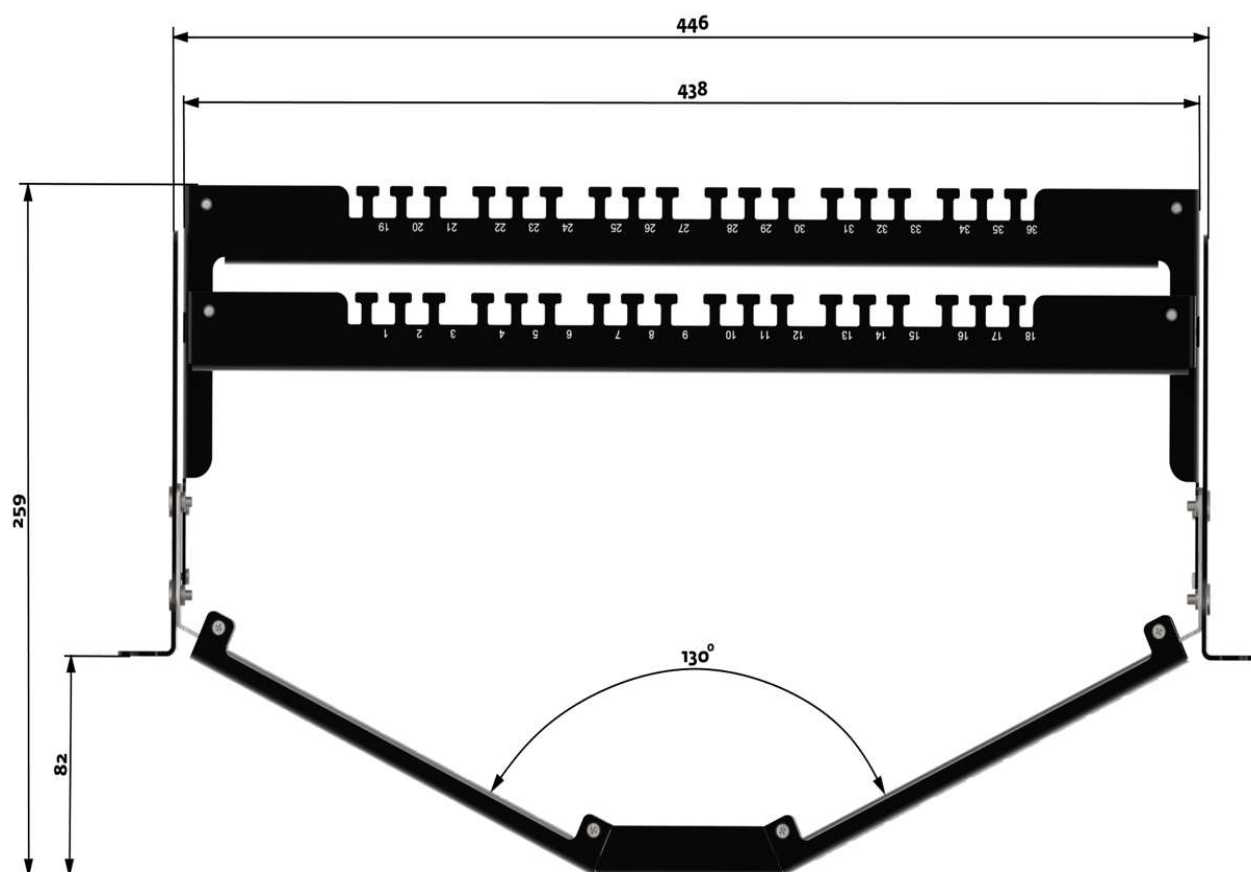

Конструкция панели позволяет регулировать в широком диапазоне расположение фронта панели (выступ или заглабление) относительно 19" направляющих. Панель имеет универсальную конструкцию и может быть использована с экранированными и неэкранированными слаботочными электрическими соединителями, оснащена двухрядной задней кабельной поддержкой для фиксации кабелей стяжками.

МАРКИРОВКА

Тип маркировки портов	Номер порта и поле маркировки - для 48-портовой Номер порта - для 36-портовой
Маркировка портов	Маркер или самоклеющаяся
Маркировка панели	Маркер или самоклеющаяся

БЕЗОПАСНОСТЬ

Заземление	2 поста, винт М4
------------	------------------

ЧЕРТЕЖИ

УСТАНОВОЧНЫЕ РАЗМЕРЫ

Исполнение 36 портов

ЧЕРТЕЖИ

УСТАНОВОЧНЫЕ РАЗМЕРЫ

Исполнение 48 портов

Артикулы