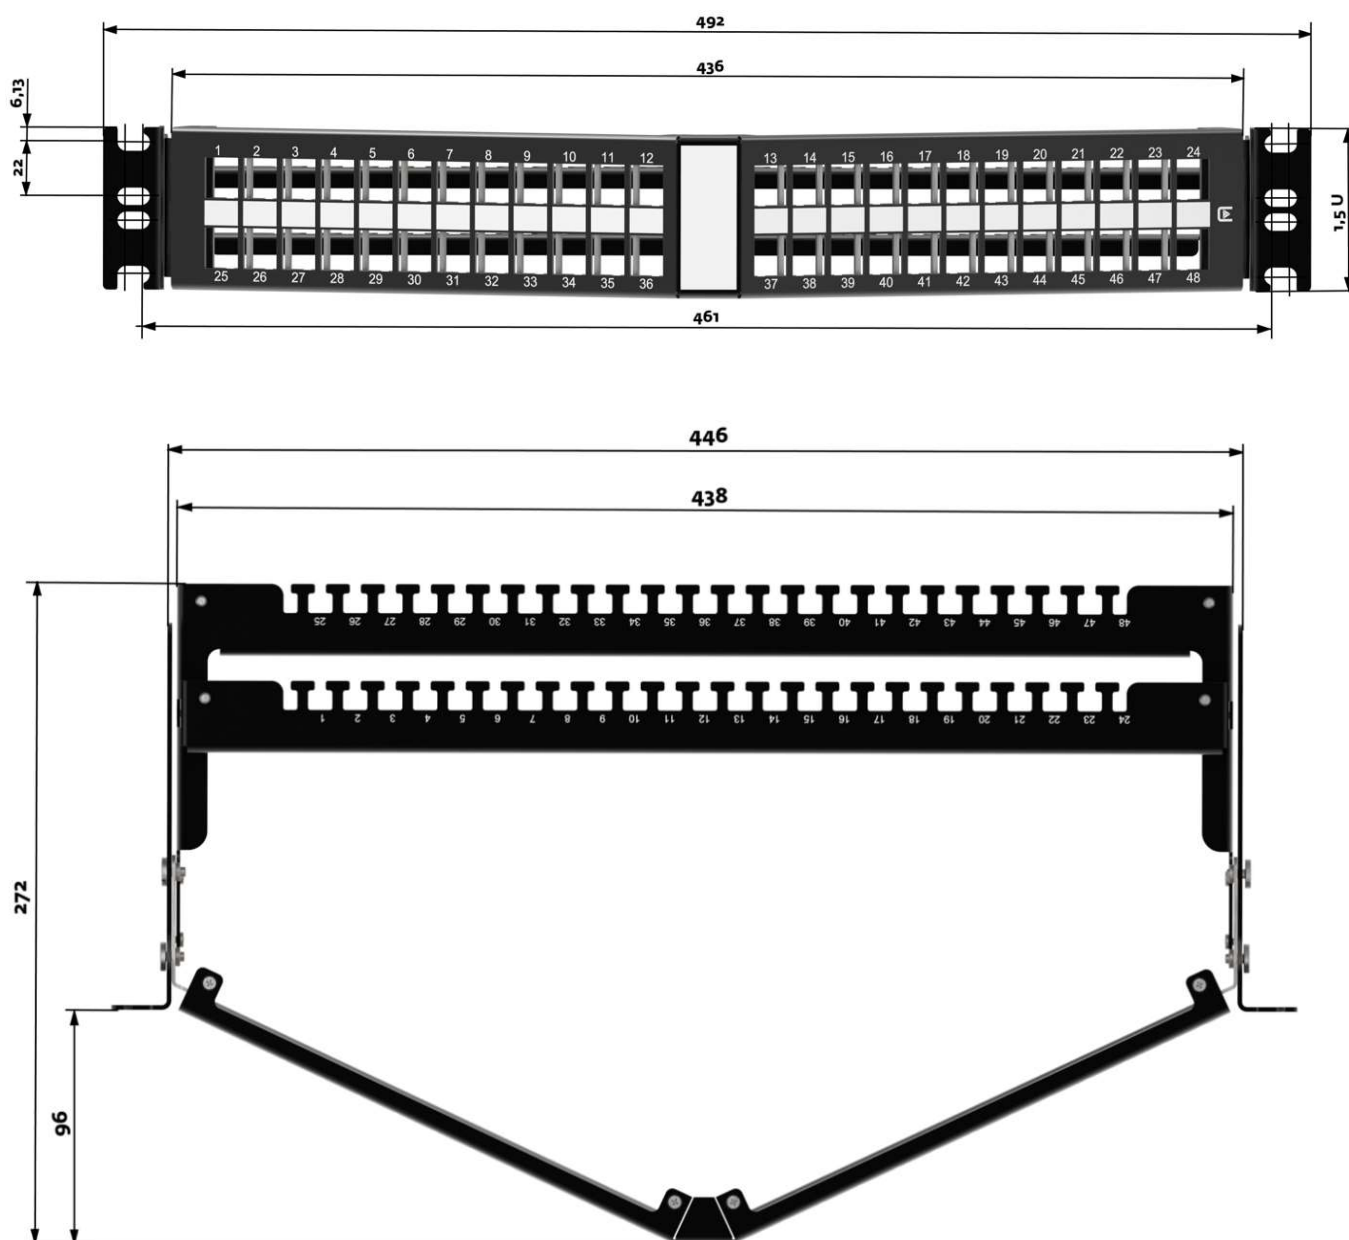

Конструкция панели позволяет регулировать в широком диапазоне расположение фронта панели (выступ или заглабление) относительно 19" направляющих. Панель имеет универсальную конструкцию и может быть использована с экранированными и неэкранированными слаботочными электрическими соединителями, оснащена двухрядной задней кабельной поддержкой для фиксации кабелей стяжками.

Заземление	2 поста, винт М4
------------	------------------

ЧЕРТЕЖИ

УСТАНОВОЧНЫЕ РАЗМЕРЫ

Исполнение 36 портов

ЧЕРТЕЖИ

УСТАНОВОЧНЫЕ РАЗМЕРЫ

Исполнение 48 портов

Артикулы