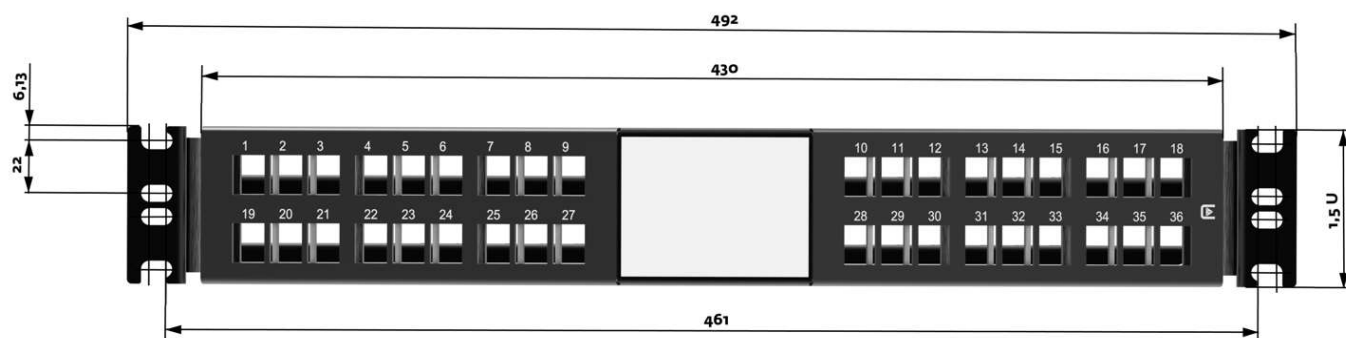

Конструкция панели позволяет регулировать в широком диапазоне расположение фронта панели (выступ или заглабление) относительно 19" направляющих. Панель имеет универсальную конструкцию и может быть использована с экранированными и неэкранированными слаботочными электрическими соединителями, оснащена двухрядной задней кабельной поддержкой для фиксации кабелей стяжками.

Входит в состав Структурированной Кабельной Системы PATCHWORK™

СПЕЦИФИКАЦИИ

КОНСТРУКЦИЯ И МАТЕРИАЛЫ

Тип конструкции	Наборная (модульная) угловая невыедвжная с регулировкой глубины фронта панели Keystone
Тип модульных соединителей	до 36 или до 48
Количество соединителей (портов)	Универсальная
Экранирование	Задняя двухрядная
Кабельная поддержка	фиксация кабеля кабельными стяжками
Монтажное исполнение	19" конструктив высотой 1.5U (IEC 60297, EIA 310-D)
Материал	Окрашенная легированная сталь
Поверхность	Матовое, гладкое, класс 1 (ГОСТ 9.032-74)
Цвет	Черный RAL 9005
Габаритные размеры (Ш×В×Г)	492 × 66 × 259 мм - панель 36 портов 492 × 66 × 272 мм - панель 48 портов
Вес нетто	1,2 кг

МАРКИРОВКА

Тип маркировки портов	Номер порта и поле маркировки - для 48-портовой Номер порта - для 36-портовой
Маркировка портов	Маркер или самоклеющаяся
Маркировка панели	Маркер или самоклеющаяся

БЕЗОПАСНОСТЬ

Заземление	2 поста, винт М4
------------	------------------

ЧЕРТЕЖИ

УСТАНОВОЧНЫЕ РАЗМЕРЫ

Исполнение 36 портов

ЧЕРТЕЖИ

УСТАНОВОЧНЫЕ РАЗМЕРЫ

Исполнение 48 портов

Артикулы